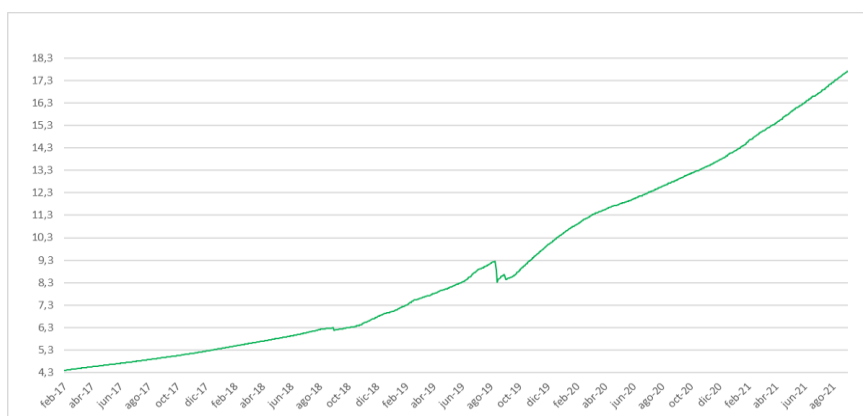

# 1822 Raíces Valores Fiduciarios

Agosto 2021

## ESTADÍSTICAS DEL FONDO

<b>RENDIMIENTO DEL MES</b>	<b>RENDIMIENTO ANUALIZADO (YTD)</b>
<b>2,86%</b>	<b>38,07%</b>
<b>VOLATILIDAD ANUAL *</b>	<b>DURATION</b>
<b>1,20%</b>	<b>6,5 meses</b>

\* Período de 12 meses

## EVOLUCIÓN CUOTAPARTE